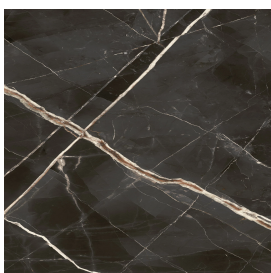

## Washbasin Duo 150

Rivestimento del  
prodotto

Stellaris Precious  
Black Matt

I colori e le altre caratteristiche estetiche delle piastrelle presenti nelle illustrazioni presenti sul sito sono puramente indicativi. Guarda sempre i campioni di persona prima dell'acquisto.