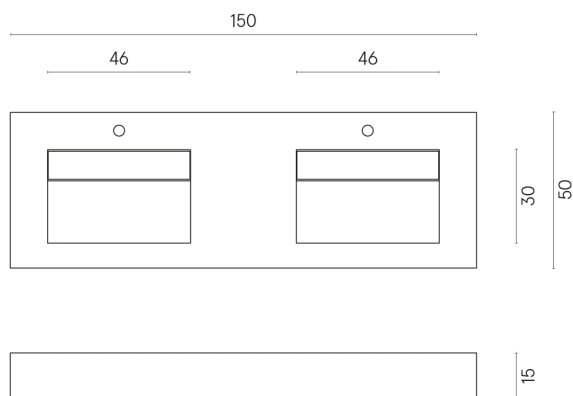

SCHEDA DI CONFIGURAZIONE

Cod. art.: 620810000013

Fly Evo

Washbasin Duo 150

Rivestimento del
prodotto

Stellaris Tuscania
Grey Matt

I colori e le altre caratteristiche estetiche delle piastrelle presenti nelle illustrazioni presenti sul sito sono puramente indicativi. Guarda sempre i campioni di persona prima dell'acquisto.

**Trova il punto vendita
autorizzato più vicino:**

<https://volga.italonceramica.ru/ru/home/dealer/>

ITALON HOME

© COPYRIGHT ITALON - АО Керамогранитный завод 142800, Россия, Московская область, г. Ступино, Староситненское шоссе, вл. 32 - Тел. +7 495 2251322 / Факс +7 495 2251346