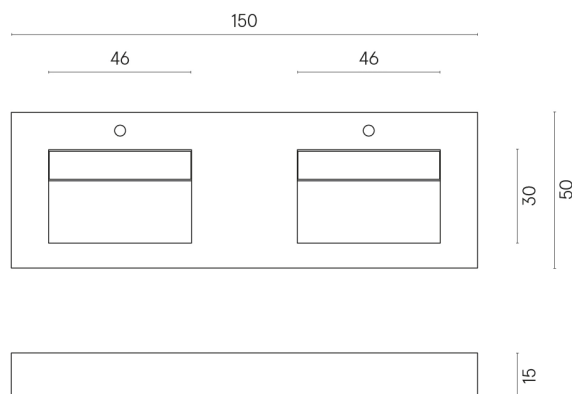

SCHEDA DI CONFIGURAZIONE

Cod. art.: 620810000013

Fly Evo

Washbasin Duo 150

Rivestimento del
prodotto

Stellaris Crystal Pure
Matt

I colori e le altre caratteristiche estetiche delle piastrelle presenti nelle illustrazioni presenti sul sito sono puramente indicativi. Guarda sempre i campioni di persona prima dell'acquisto.