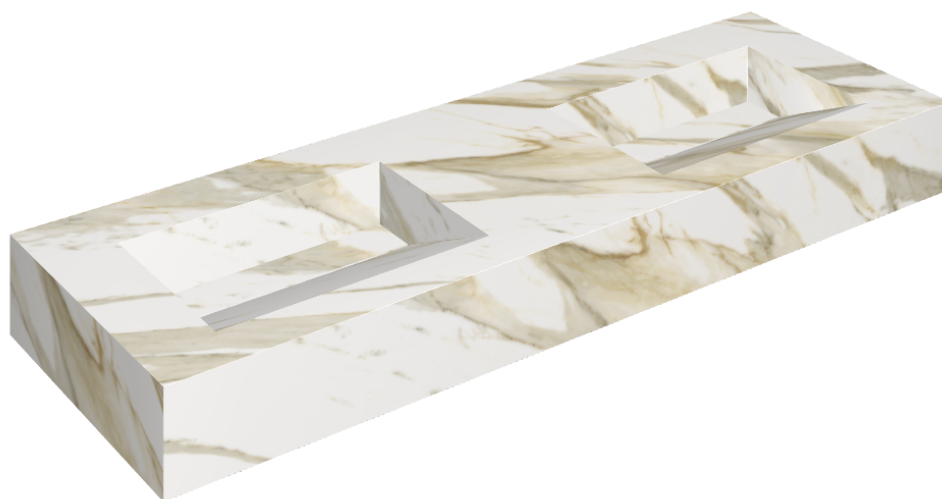

SCHEDA DI CONFIGURAZIONE

Cod. art.: 620810000013

Fly Evo

Washbasin Duo 150

Rivestimento del
prodotto

Stellaris Calacatta
Gold Matt

I colori e le altre caratteristiche estetiche delle piastrelle presenti nelle illustrazioni presenti sul sito sono puramente indicativi. Guarda sempre i campioni di persona prima dell'acquisto.

**Trova il punto vendita
autorizzato più vicino:**

<https://volga.italonceramica.ru/ru/home/dealer/>