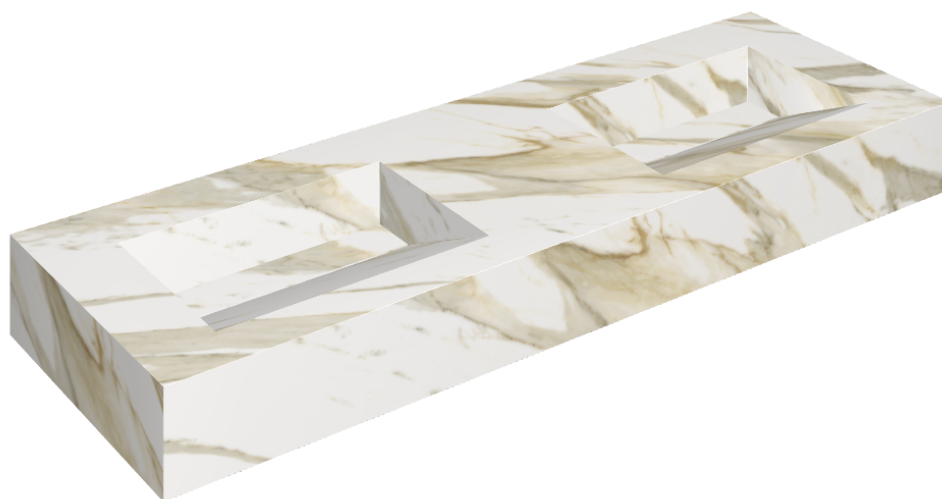

SCHEDA DI CONFIGURAZIONE

Cod. art.: 620810000013

Fly Evo

Washbasin Duo 150

Rivestimento del
prodotto

Stellaris Calacatta
Gold Matt

I colori e le altre caratteristiche estetiche delle piastrelle presenti nelle illustrazioni presenti sul sito sono puramente indicativi. Guarda sempre i campioni di persona prima dell'acquisto.