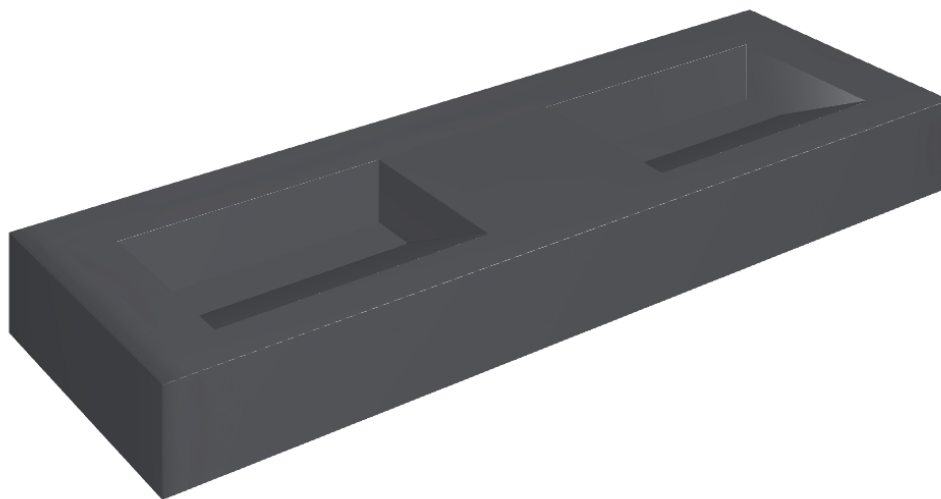

SCHEDA DI CONFIGURAZIONE

Cod. art.: 620810000013

Fly Evo

Washbasin Duo 150

Rivestimento del
prodotto

Eternum Glass Avio
Lux

I colori e le altre caratteristiche estetiche delle piastrelle presenti nelle illustrazioni presenti sul sito sono puramente indicativi. Guarda sempre i campioni di persona prima dell'acquisto.