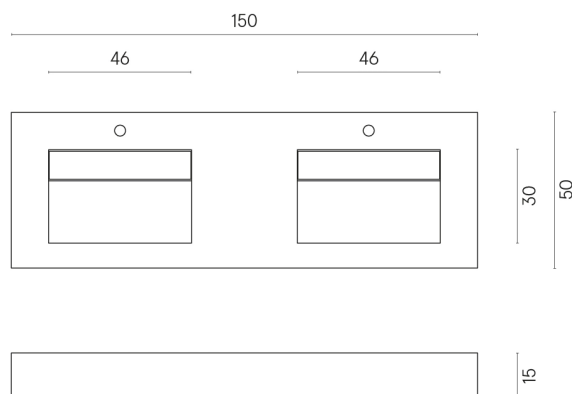

SCHEDA DI CONFIGURAZIONE

Cod. art.: 620810000013

Fly Evo

Washbasin Duo 150

Rivestimento del
prodotto

Continuum Stone
Beige Matt

I colori e le altre caratteristiche estetiche delle piastrelle presenti nelle illustrazioni presenti sul sito sono puramente indicativi. Guarda sempre i campioni di persona prima dell'acquisto.

**Trova il punto vendita
autorizzato più vicino:**

<https://volga.italonceramica.ru/ru/home/dealer/>

ITALON HOME

© COPYRIGHT ITALON - АО Керамогранитный завод 142800, Россия, Московская область, г. Ступино, Староситненское шоссе, вл. 32 - Тел. +7 495 2251322 / Факс +7 495 2251346