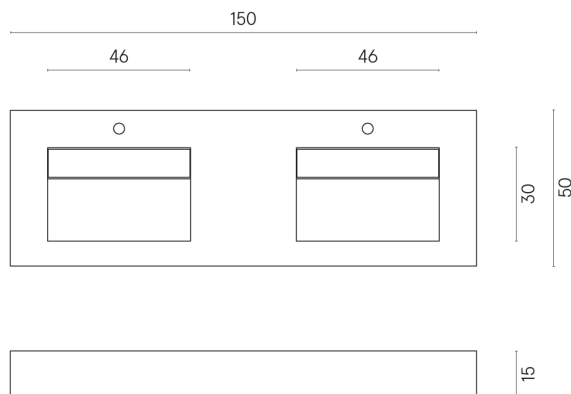

SCHEDA DI CONFIGURAZIONE

Cod. art.: 620810000013

Fly Evo

Washbasin Duo 150

Rivestimento del
prodotto
Continuum Petrol
Matt

I colori e le altre caratteristiche estetiche delle piastrelle presenti nelle illustrazioni presenti sul sito sono puramente indicativi. Guarda sempre i campioni di persona prima dell'acquisto.