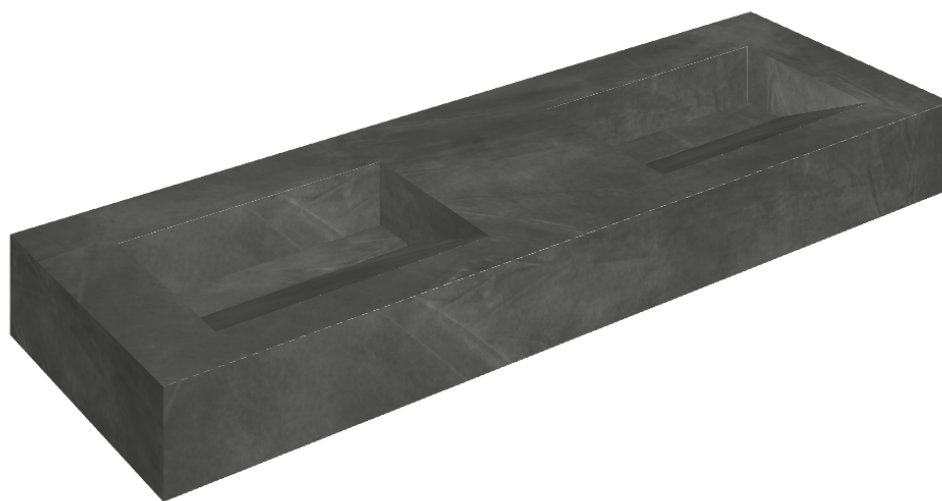

SCHEDA DI CONFIGURAZIONE

Cod. art.: 620810000013

Fly Evo

Washbasin Duo 150

Rivestimento del
prodotto
Continuum Petrol
Matt

I colori e le altre caratteristiche estetiche delle piastrelle presenti nelle illustrazioni presenti sul sito sono puramente indicativi. Guarda sempre i campioni di persona prima dell'acquisto.