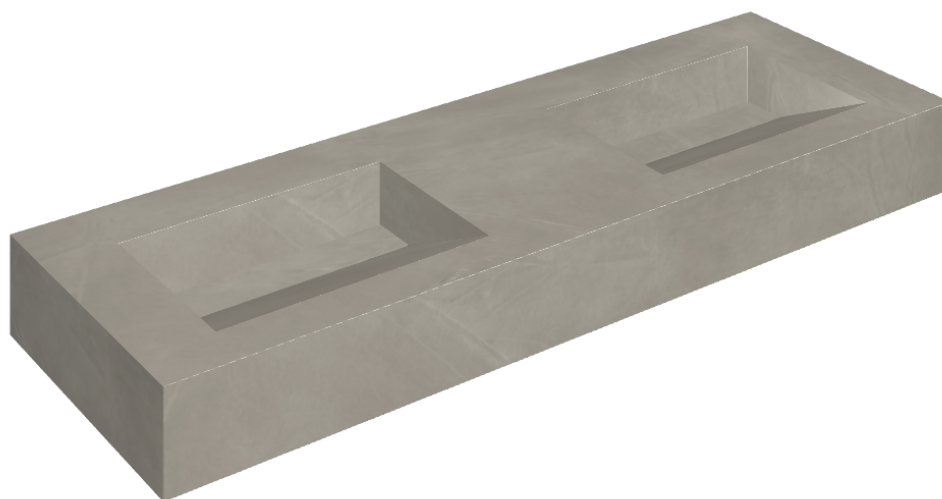

SCHEDA DI CONFIGURAZIONE

Cod. art.:

620810000013

Fly Evo

Washbasin Duo 150

Rivestimento del
prodotto

Continuum Iron Matt

I colori e le altre caratteristiche estetiche delle piastrelle presenti nelle illustrazioni presenti sul sito sono puramente indicativi. Guarda sempre i campioni di persona prima dell'acquisto.