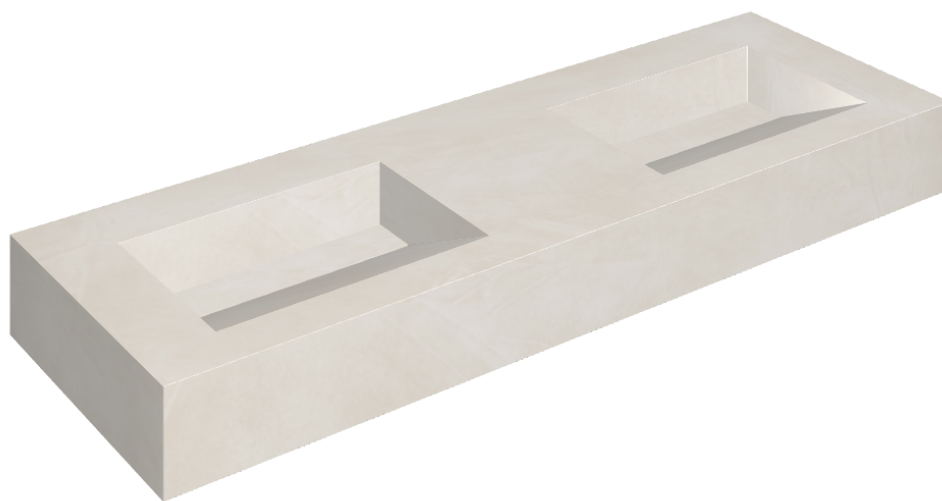

SCHEDA DI CONFIGURAZIONE

Cod. art.: 620810000013

Fly Evo

Washbasin Duo 150

Rivestimento del
prodotto

Continuum Polar Matt

I colori e le altre caratteristiche estetiche delle piastrelle presenti nelle illustrazioni presenti sul sito sono puramente indicativi. Guarda sempre i campioni di persona prima dell'acquisto.