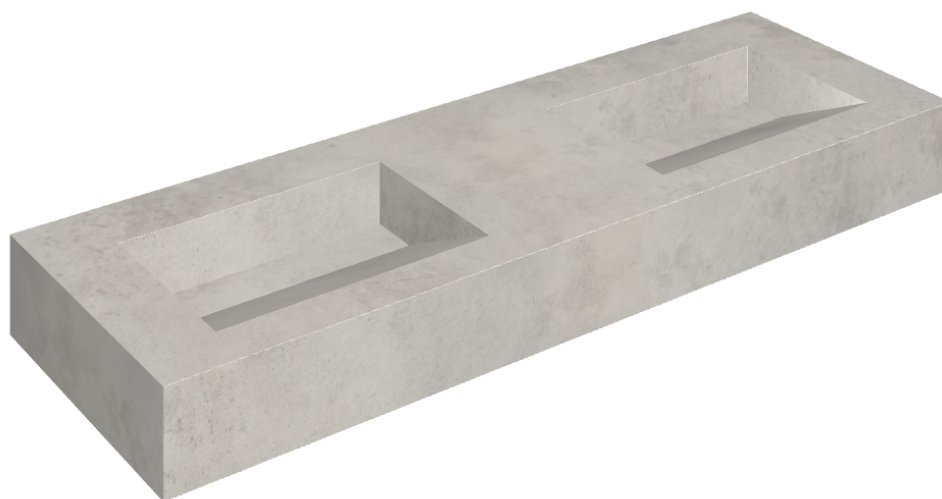

SCHEDA DI CONFIGURAZIONE

Cod. art.: 620810000013

Fly Evo

Washbasin Duo 150

Rivestimento del
prodotto

Millennium Silver Matt

I colori e le altre caratteristiche estetiche delle piastrelle presenti nelle illustrazioni presenti sul sito sono puramente indicativi. Guarda sempre i campioni di persona prima dell'acquisto.