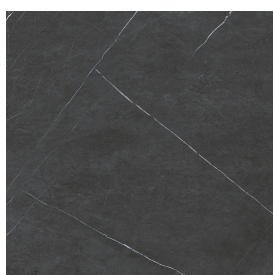

SCHEDA DI CONFIGURAZIONE

Cod. art.: 620810000013

Fly Evo

Washbasin Duo 150

Rivestimento del
prodotto
Metropolis Imperial
Black Matt

I colori e le altre caratteristiche estetiche delle piastrelle presenti nelle illustrazioni presenti sul sito sono puramente indicativi. Guarda sempre i campioni di persona prima dell'acquisto.