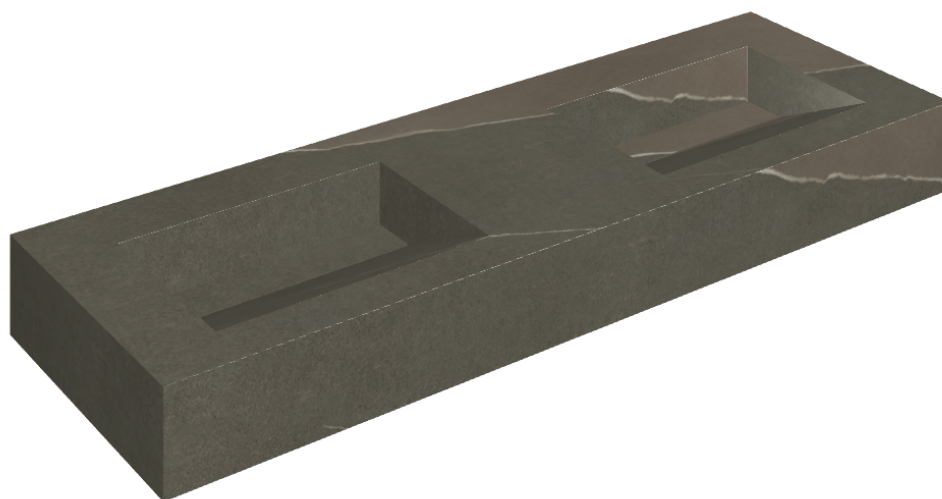

SCHEDA DI CONFIGURAZIONE

Cod. art.: 620810000013

Fly Evo

Washbasin Duo 150

Rivestimento del
prodotto
Metropolis Arcadia
Brown Matt

I colori e le altre caratteristiche estetiche delle piastrelle presenti nelle illustrazioni presenti sul sito sono puramente indicativi. Guarda sempre i campioni di persona prima dell'acquisto.