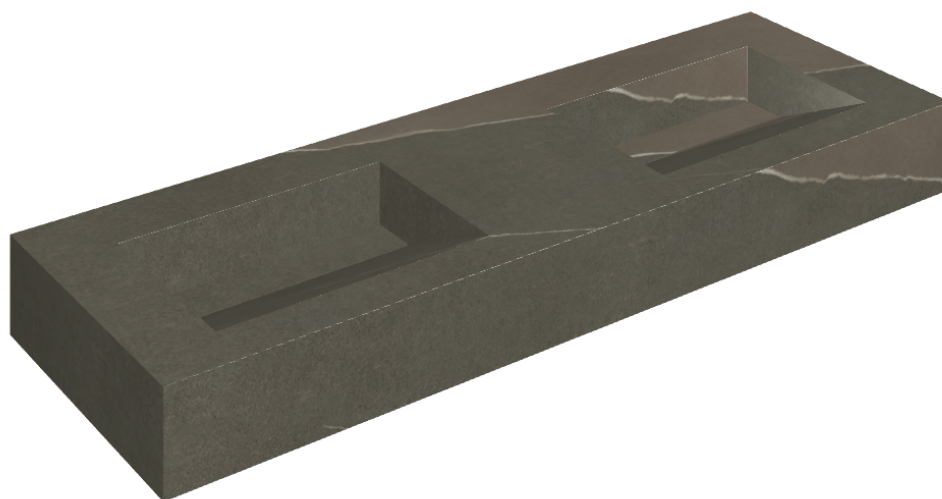

SCHEDA DI CONFIGURAZIONE

Cod. art.: 620810000013

Fly Evo

Washbasin Duo 150

Rivestimento del
prodotto
Metropolis Arcadia
Brown Matt

I colori e le altre caratteristiche estetiche delle piastrelle presenti nelle illustrazioni presenti sul sito sono puramente indicativi. Guarda sempre i campioni di persona prima dell'acquisto.

Trova il punto vendita
autorizzato più vicino:

<https://volga.italonceramica.ru/ru/home/dealer/>