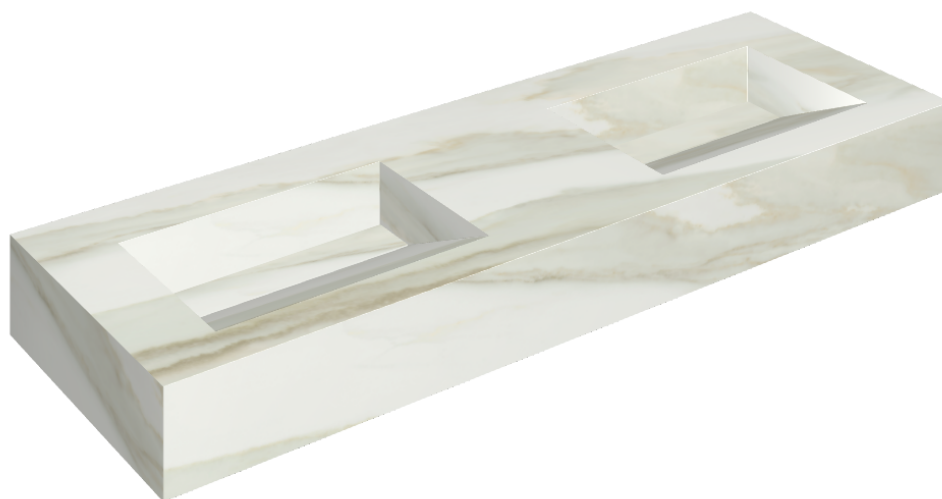

## Washbasin Duo 150

**Rivestimento del prodotto**

Charme Advance  
Crema Delicato Matt

I colori e le altre caratteristiche estetiche delle piastrelle presenti nelle illustrazioni presenti sul sito sono puramente indicativi. Guarda sempre i campioni di persona prima dell'acquisto.