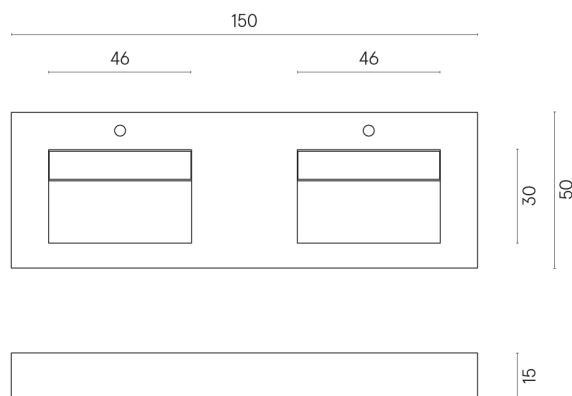

SCHEDA DI CONFIGURAZIONE

Cod. art.:

620810000013

Fly Evo

Washbasin Duo 150

Rivestimento del
prodotto

Charme Advance
Alabastro White Matt

I colori e le altre caratteristiche estetiche delle piastrelle presenti nelle illustrazioni presenti sul sito sono puramente indicativi. Guarda sempre i campioni di persona prima dell'acquisto.