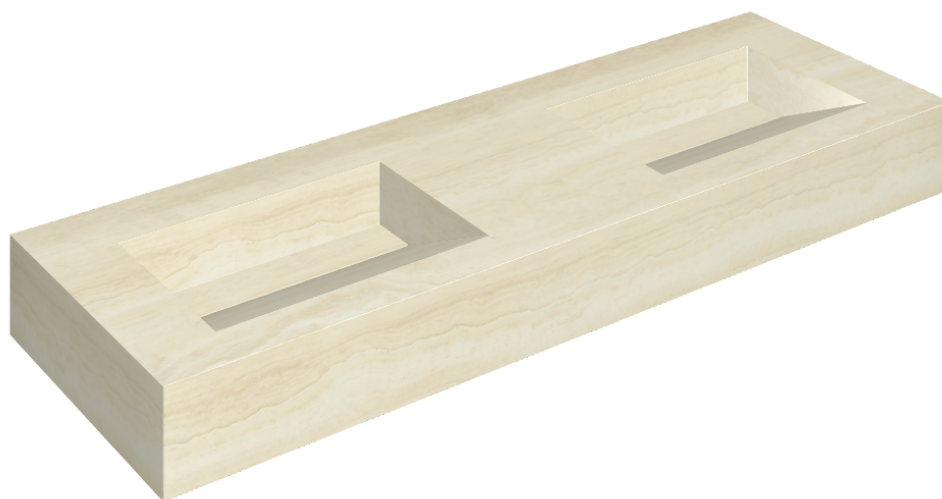

SCHEDA DI CONFIGURAZIONE

Cod. art.:

620810000013

Fly Evo

Washbasin Duo 150

Rivestimento del
prodotto

Charme Advance
Alabastro White Matt

I colori e le altre caratteristiche estetiche delle piastrelle presenti nelle illustrazioni presenti sul sito sono puramente indicativi. Guarda sempre i campioni di persona prima dell'acquisto.