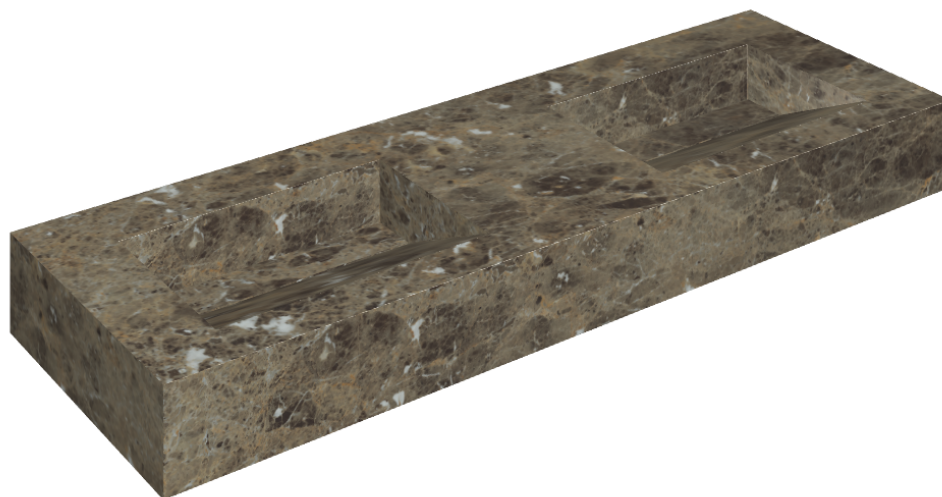

# Fly Evo

## Washbasin Duo 150

Rivestimento del  
prodotto

Charme Deluxe  
Emperador Dark Matt

I colori e le altre caratteristiche estetiche delle piastrelle presenti nelle illustrazioni presenti sul sito sono puramente indicativi. Guarda sempre i campioni di persona prima dell'acquisto.