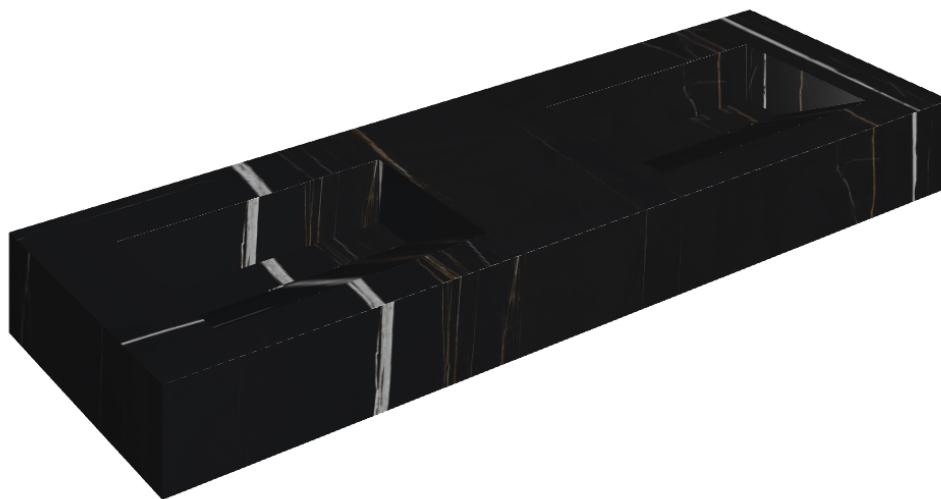

SCHEDA DI CONFIGURAZIONE

Cod. art.: 620810000013

Fly Evo

Washbasin Duo 150

Rivestimento del
prodotto

Charme Deluxe
Sahara Noir Matt

I colori e le altre caratteristiche estetiche delle piastrelle presenti nelle illustrazioni presenti sul sito sono puramente indicativi. Guarda sempre i campioni di persona prima dell'acquisto.