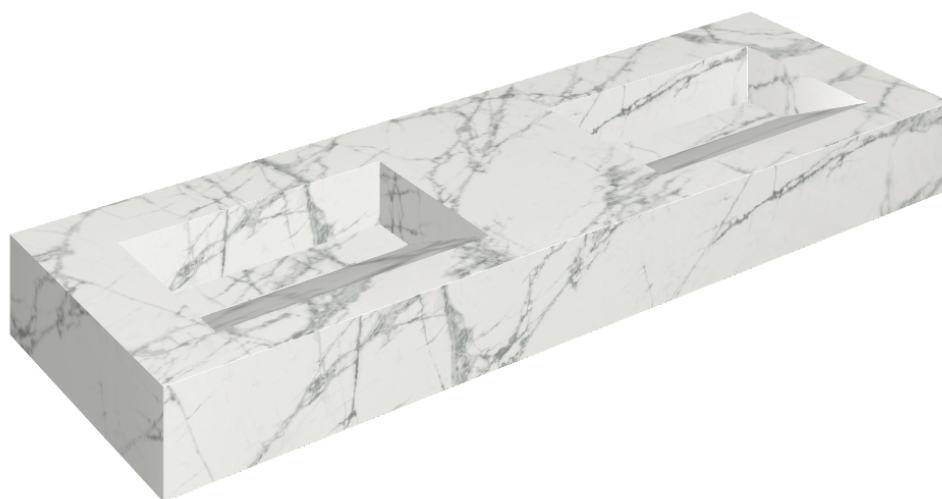

## Washbasin Duo 150

Rivestimento del  
prodotto

Charme Deluxe  
Invisible White Matt

I colori e le altre caratteristiche estetiche delle piastrelle presenti nelle illustrazioni presenti sul sito sono puramente indicativi. Guarda sempre i campioni di persona prima dell'acquisto.