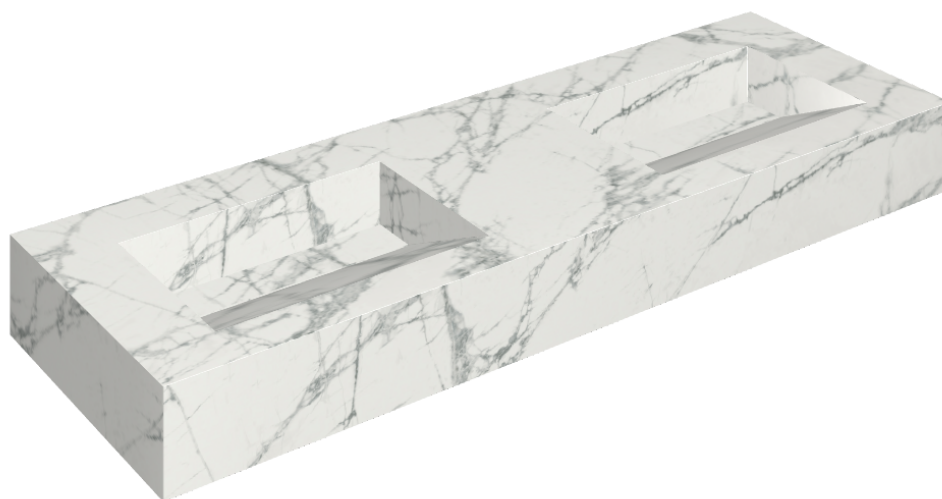

SCHEDA DI CONFIGURAZIONE

Cod. art.:

620810000013

Fly Evo

Washbasin Duo 150

Rivestimento del
prodotto

Charme Deluxe
Invisible White Matt

I colori e le altre caratteristiche estetiche delle piastrelle presenti nelle illustrazioni presenti sul sito sono puramente indicativi. Guarda sempre i campioni di persona prima dell'acquisto.