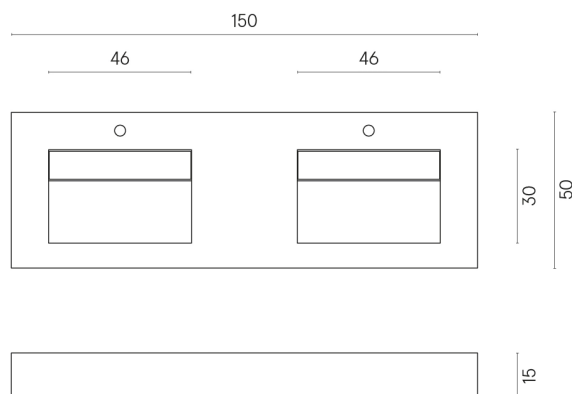

SCHEDA DI CONFIGURAZIONE

Cod. art.:

620810000013

Fly Evo

Washbasin Duo 150

Rivestimento del
prodotto

Charme Deluxe
Invisible White Matt

I colori e le altre caratteristiche estetiche delle piastrelle presenti nelle illustrazioni presenti sul sito sono puramente indicativi. Guarda sempre i campioni di persona prima dell'acquisto.