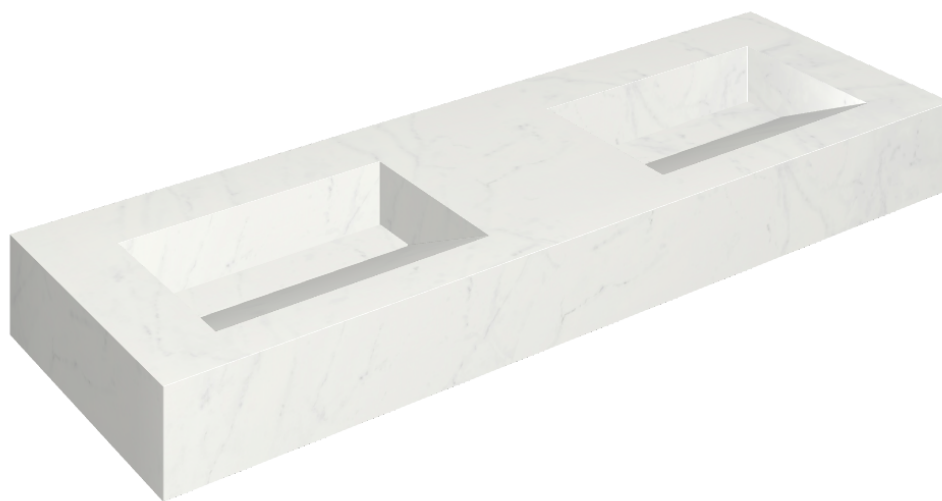

## Washbasin Duo 150

**Rivestimento del prodotto**

Charme Deluxe  
Bianco Michelangelo  
Matt

I colori e le altre caratteristiche estetiche delle piastrelle presenti nelle illustrazioni presenti sul sito sono puramente indicativi. Guarda sempre i campioni di persona prima dell'acquisto.