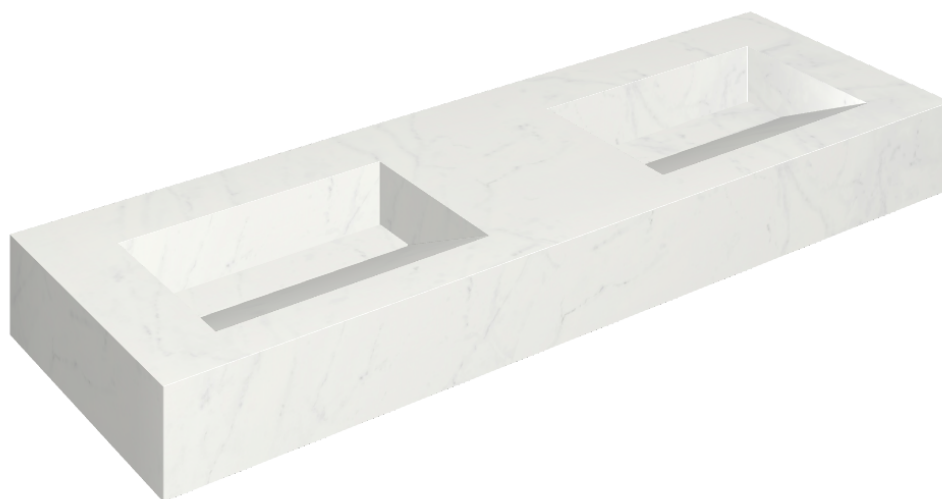

## Washbasin Duo 150

**Rivestimento del prodotto**

Charme Deluxe  
Bianco Michelangelo  
Matt

I colori e le altre caratteristiche estetiche delle piastrelle presenti nelle illustrazioni presenti sul sito sono puramente indicativi. Guarda sempre i campioni di persona prima dell'acquisto.