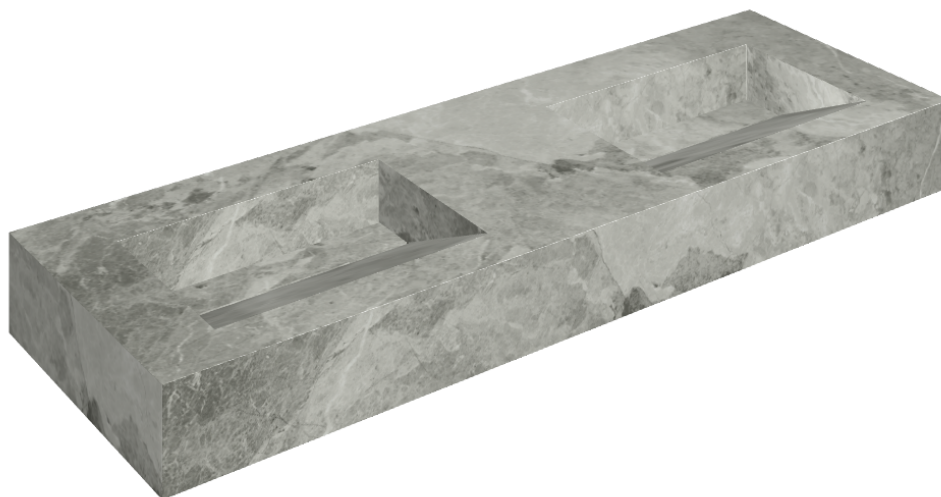

SCHEDA DI CONFIGURAZIONE

Cod. art.: 620810000013

Fly Evo

Washbasin Duo 150

Rivestimento del
prodotto

Charme Extra Silver
Matt

I colori e le altre caratteristiche estetiche delle piastrelle presenti nelle illustrazioni presenti sul sito sono puramente indicativi. Guarda sempre i campioni di persona prima dell'acquisto.