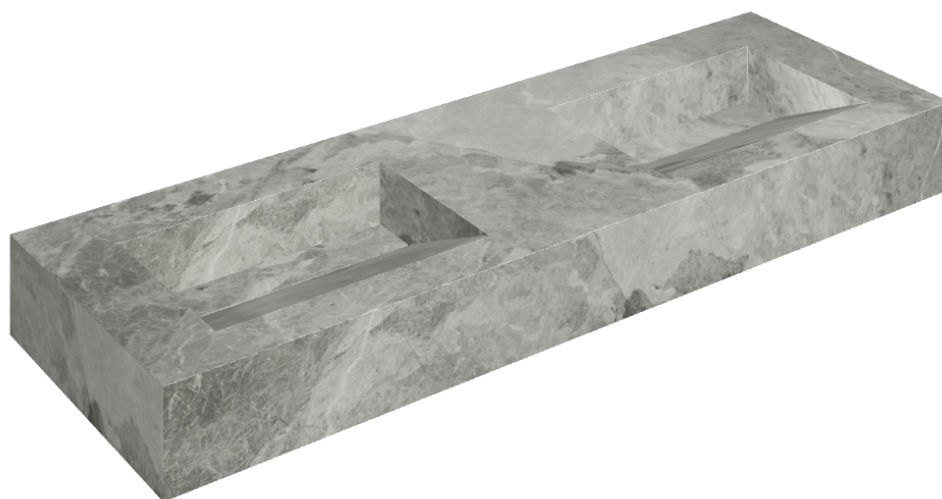

## Washbasin Duo 150

Rivestimento del  
prodotto

Charme Extra Silver  
Matt

I colori e le altre caratteristiche estetiche delle piastrelle presenti nelle illustrazioni presenti sul sito sono puramente indicativi. Guarda sempre i campioni di persona prima dell'acquisto.