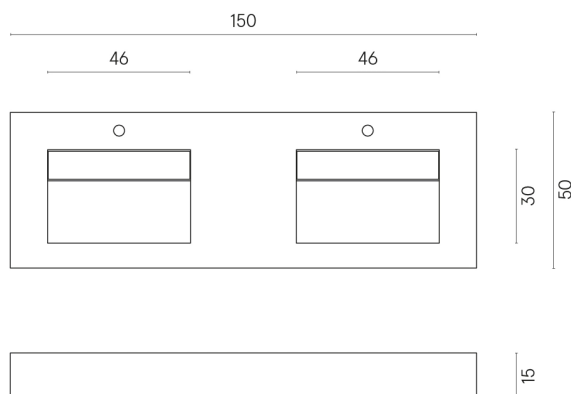

SCHEDA DI CONFIGURAZIONE

Cod. art.: 620810000013

Fly Evo

Washbasin Duo 150

Rivestimento del
prodotto

Charme Extra Lasa
Matt

I colori e le altre caratteristiche estetiche delle piastrelle presenti nelle illustrazioni presenti sul sito sono puramente indicativi. Guarda sempre i campioni di persona prima dell'acquisto.