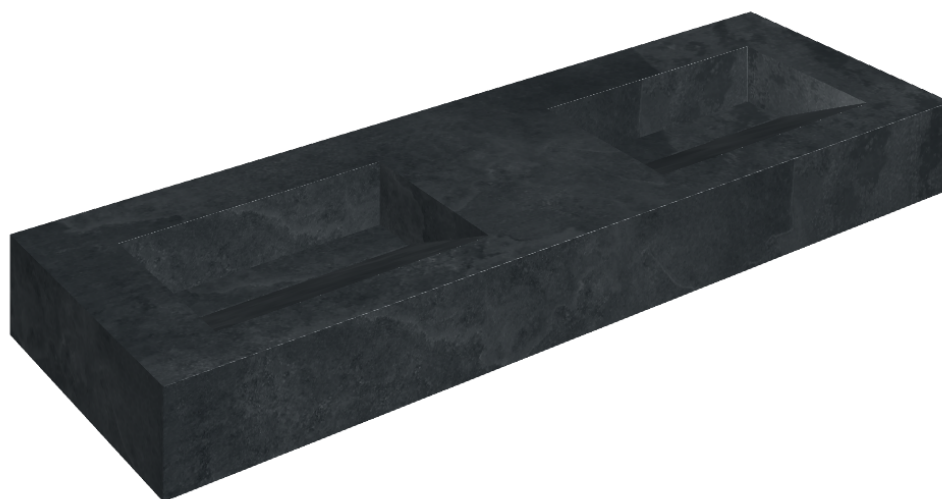

SCHEDA DI CONFIGURAZIONE

Cod. art.: 620810000013

Fly Evo

Washbasin Duo 150

Rivestimento del
prodotto

Materia Titanio Matt

I colori e le altre caratteristiche estetiche delle piastrelle presenti nelle illustrazioni presenti sul sito sono puramente indicativi. Guarda sempre i campioni di persona prima dell'acquisto.

**Trova il punto vendita
autorizzato più vicino:**

<https://volga.italonceramica.ru/ru/home/dealer/>

ITALON HOME

© COPYRIGHT ITALON - АО Керамогранитный завод 142800, Россия, Московская область, г. Ступино, Староситненское шоссе, вл. 32 - Тел. +7 495 2251322 / Факс +7 495 2251346