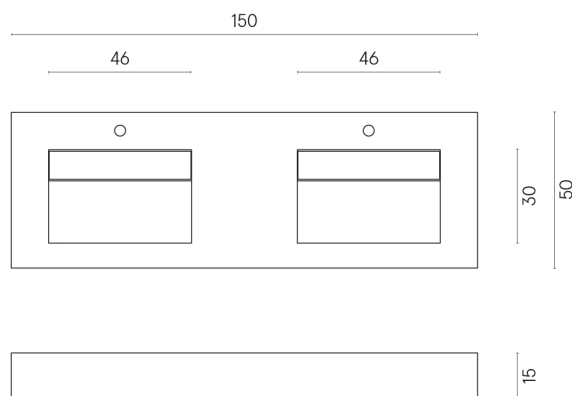

SCHEDA DI CONFIGURAZIONE

Cod. art.:

620810000013

Fly Evo

Washbasin Duo 150

Rivestimento del
prodotto

Contempora Pure
Matt

I colori e le altre caratteristiche estetiche delle piastrelle presenti nelle illustrazioni presenti sul sito sono puramente indicativi. Guarda sempre i campioni di persona prima dell'acquisto.

**Trova il punto vendita
autorizzato più vicino:**

<https://volga.italonceramica.ru/ru/home/dealer/>

ITALON HOME

© COPYRIGHT ITALON - АО Керамогранитный завод 142800, Россия, Московская область, г. Ступино, Староситненское шоссе, вл. 32 - Тел. +7 495 2251322 / Факс +7 495 2251346