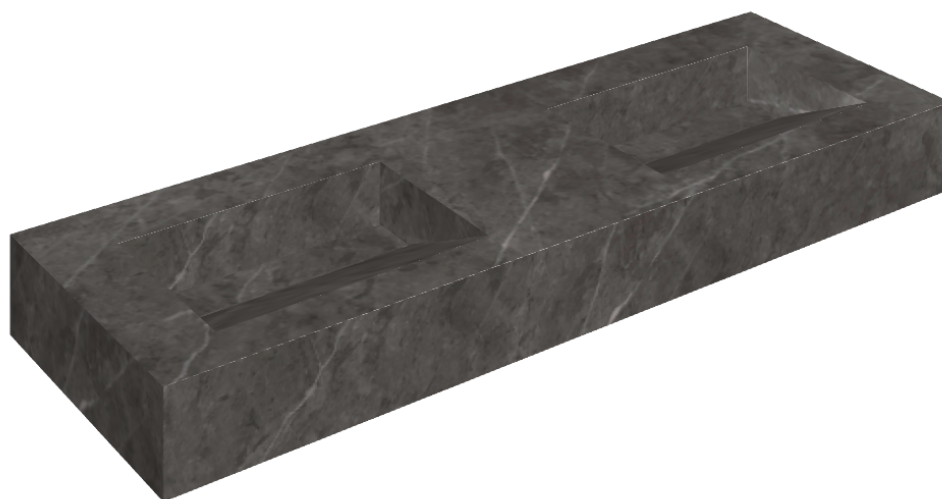

SCHEDA DI CONFIGURAZIONE

Cod. art.: 620810000013

Fly Evo

Washbasin Duo 150

Rivestimento del
prodotto

Charme Evo Antracite
Matt

I colori e le altre caratteristiche estetiche delle piastrelle presenti nelle illustrazioni presenti sul sito sono puramente indicativi. Guarda sempre i campioni di persona prima dell'acquisto.