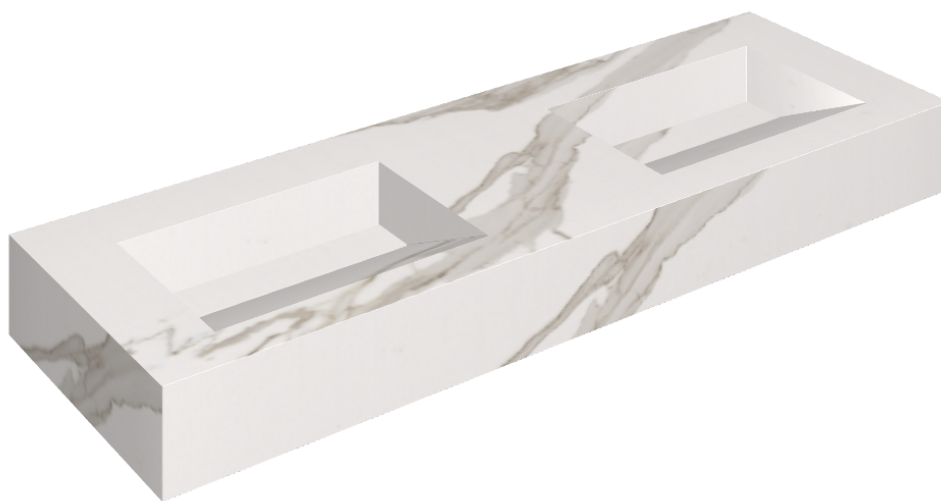

## Washbasin Duo 150

Rivestimento del  
prodotto

Charme Evo  
Calacatta Matt

I colori e le altre caratteristiche estetiche delle piastrelle presenti nelle illustrazioni presenti sul sito sono puramente indicativi. Guarda sempre i campioni di persona prima dell'acquisto.