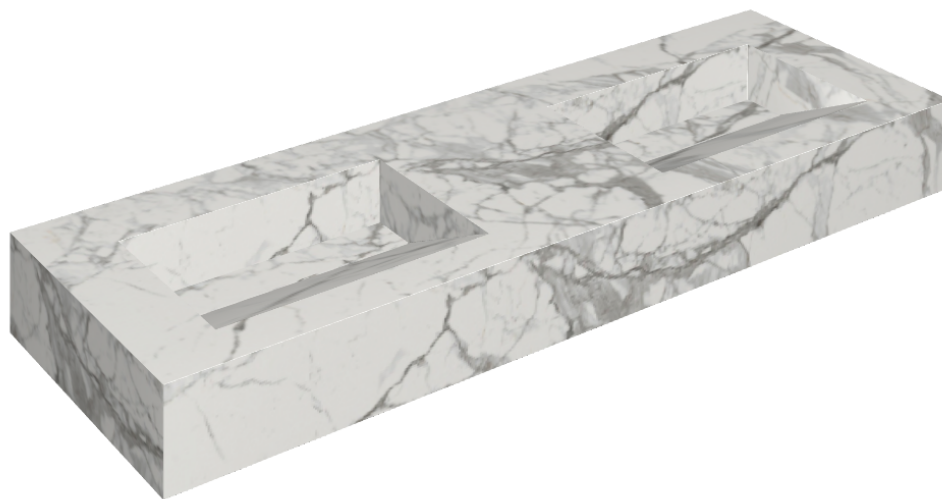

SCHEDA DI CONFIGURAZIONE

Cod. art.: 620810000013

Fly Evo

Washbasin Duo 150

Rivestimento del
prodotto

Charme Evo Statuario
Matt

I colori e le altre caratteristiche estetiche delle piastrelle presenti nelle illustrazioni presenti sul sito sono puramente indicativi. Guarda sempre i campioni di persona prima dell'acquisto.