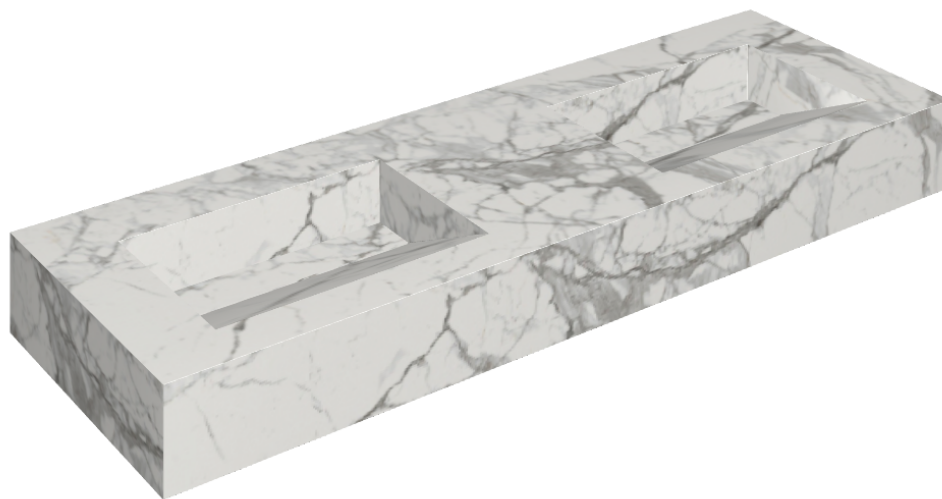

## Washbasin Duo 150

Rivestimento del  
prodotto

Charme Evo Statuario  
Matt

I colori e le altre caratteristiche estetiche delle piastrelle presenti nelle illustrazioni presenti sul sito sono puramente indicativi. Guarda sempre i campioni di persona prima dell'acquisto.