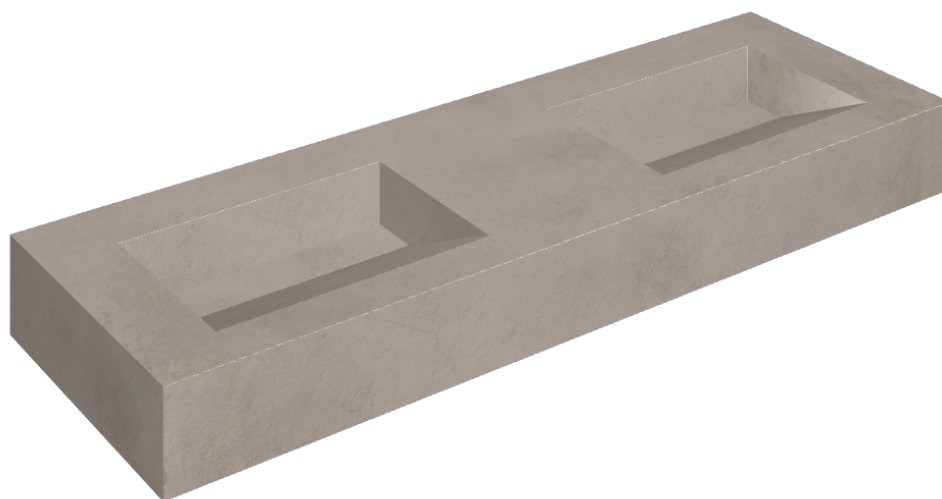

SCHEDA DI CONFIGURAZIONE

Cod. art.: 620810000013

# Fly Evo

## Washbasin Duo 150

Rivestimento del  
prodotto

Millennium Iron Matt

I colori e le altre caratteristiche estetiche delle piastrelle presenti nelle illustrazioni presenti sul sito sono puramente indicativi. Guarda sempre i campioni di persona prima dell'acquisto.