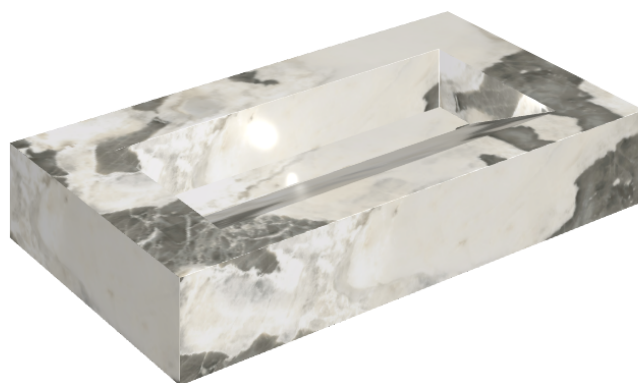

SCHEMA DI CONFIGURAZIONE

Cod. art.:

620810000011

Fly Evo

Washbasin 90

Rivestimento del
prodottoStellaris Dover Light
Matt

I colori e le altre caratteristiche estetiche delle piastrelle presenti nelle illustrazioni presenti sul sito sono puramente indicativi. Guarda sempre i campioni di persona prima dell'acquisto.