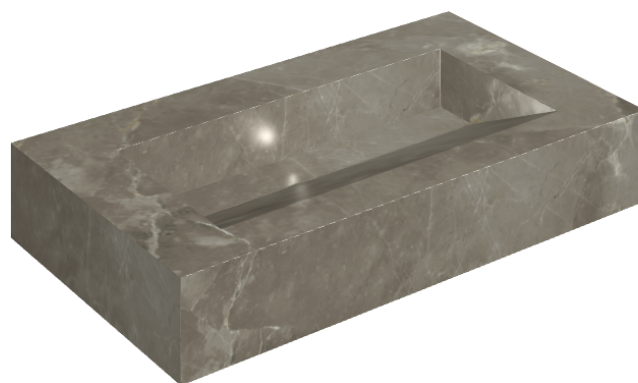

## Washbasin 90

Rivestimento del  
prodotto

Stellaris Tuscania  
Grey Matt

I colori e le altre caratteristiche estetiche delle piastrelle presenti nelle illustrazioni presenti sul sito sono puramente indicativi. Guarda sempre i campioni di persona prima dell'acquisto.