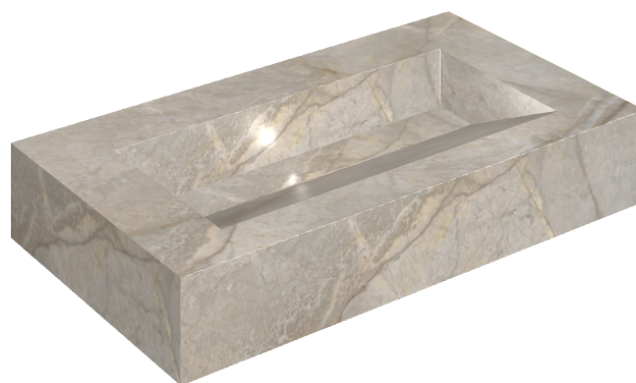

SCHEDA DI CONFIGURAZIONE

Cod. art.: 620810000011

Fly Evo

Washbasin 90

Rivestimento del
prodotto

Stellaris Elegant Silver
Matt

I colori e le altre caratteristiche estetiche delle piastrelle presenti nelle illustrazioni presenti sul sito sono puramente indicativi. Guarda sempre i campioni di persona prima dell'acquisto.