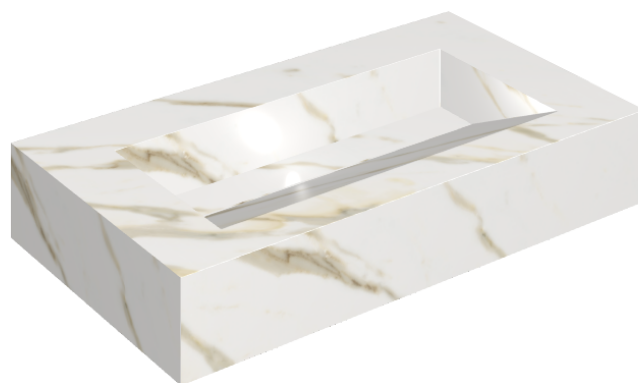

SCHEDA DI CONFIGURAZIONE

Cod. art.: 620810000011

Fly Evo

Washbasin 90

Rivestimento del
prodotto

Stellaris Calacatta
Gold Matt

I colori e le altre caratteristiche estetiche delle piastrelle presenti nelle illustrazioni presenti sul sito sono puramente indicativi. Guarda sempre i campioni di persona prima dell'acquisto.