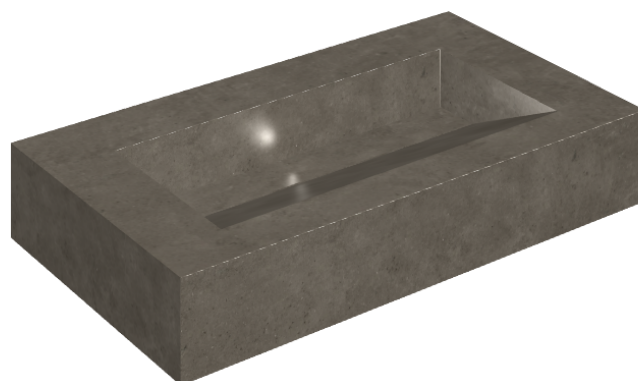

SCHEMA DI CONFIGURAZIONE

Cod. art.: 620810000011

Fly Evo

Washbasin 90

Rivestimento del
prodotto

Eternum Coffee Matt

I colori e le altre caratteristiche estetiche delle piastrelle presenti nelle illustrazioni presenti sul sito sono puramente indicativi. Guarda sempre i campioni di persona prima dell'acquisto.