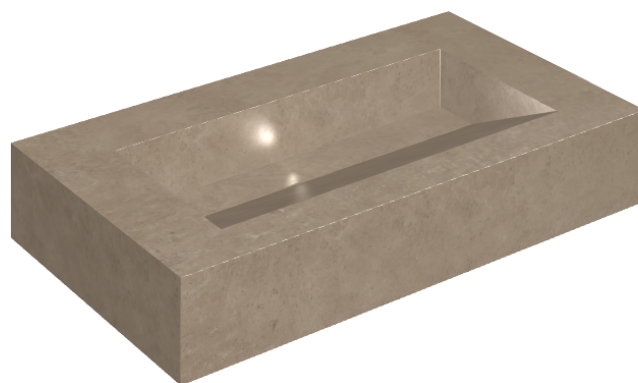

SCHEDA DI CONFIGURAZIONE

Cod. art.: 620810000011

Fly Evo

Washbasin 90

Rivestimento del
prodotto
Eternum Gold Matt

I colori e le altre caratteristiche estetiche delle piastrelle presenti nelle illustrazioni presenti sul sito sono puramente indicativi. Guarda sempre i campioni di persona prima dell'acquisto.