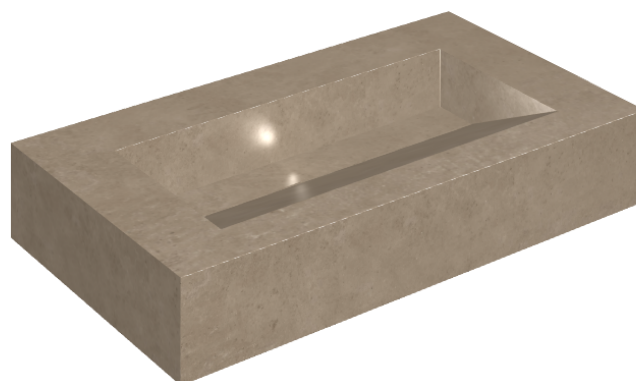

SCHEDA DI CONFIGURAZIONE

Cod. art.: 620810000011

Fly Evo

Washbasin 90

Rivestimento del
prodotto
Eternum Gold Matt

I colori e le altre caratteristiche estetiche delle piastrelle presenti nelle illustrazioni presenti sul sito sono puramente indicativi. Guarda sempre i campioni di persona prima dell'acquisto.