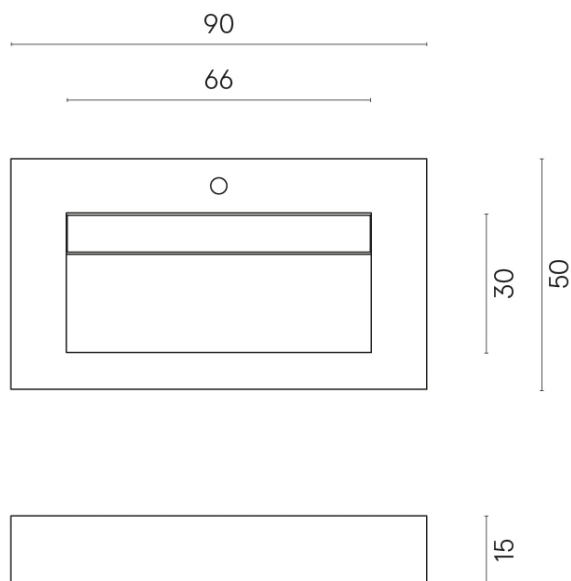

SCHEDA DI CONFIGURAZIONE

Cod. art.: 620810000011

Fly Evo

Washbasin 90

Rivestimento del
prodotto
Eternum Gold Matt

I colori e le altre caratteristiche estetiche delle piastrelle presenti nelle illustrazioni presenti sul sito sono puramente indicativi. Guarda sempre i campioni di persona prima dell'acquisto.