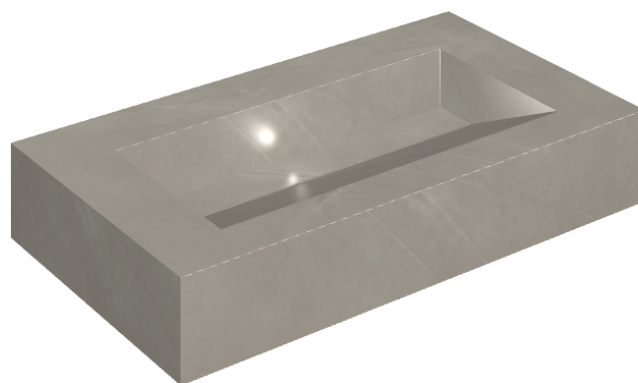

SCHEDA DI CONFIGURAZIONE

Cod. art.: 620810000011

Fly Evo

Washbasin 90

Rivestimento del
prodotto

Continuum Iron Matt

I colori e le altre caratteristiche estetiche delle piastrelle presenti nelle illustrazioni presenti sul sito sono puramente indicativi. Guarda sempre i campioni di persona prima dell'acquisto.