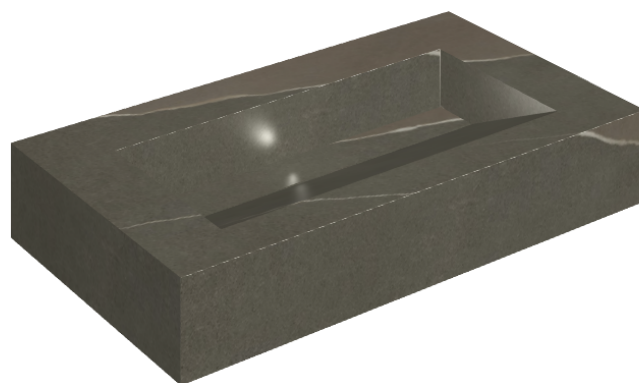

SCHEDA DI CONFIGURAZIONE

Cod. art.: 620810000011

Fly Evo

Washbasin 90

Rivestimento del
prodotto
Metropolis Arcadia
Brown Matt

I colori e le altre caratteristiche estetiche delle piastrelle presenti nelle illustrazioni presenti sul sito sono puramente indicativi. Guarda sempre i campioni di persona prima dell'acquisto.