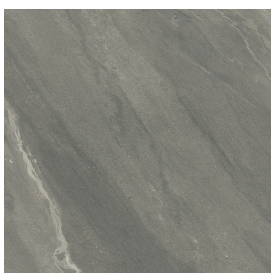

## Washbasin 90

Rivestimento del  
prodotto

Metropolis Graphtie  
Dark Matt

I colori e le altre caratteristiche estetiche delle piastrelle presenti nelle illustrazioni presenti sul sito sono puramente indicativi. Guarda sempre i campioni di persona prima dell'acquisto.