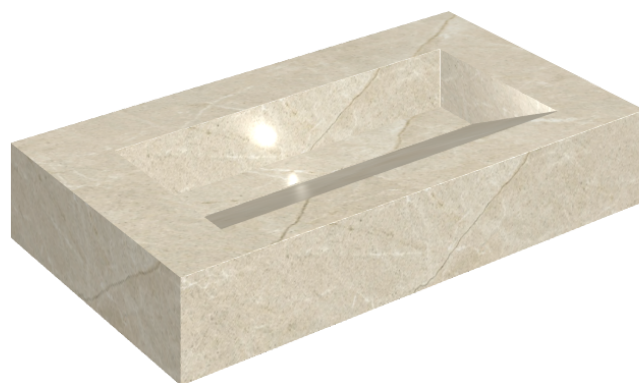

SCHEDA DI CONFIGURAZIONE

Cod. art.: 620810000011

Fly Evo

Washbasin 90

Rivestimento del
prodotto
Metropolis Desert
Beige Matt

I colori e le altre caratteristiche estetiche delle piastrelle presenti nelle illustrazioni presenti sul sito sono puramente indicativi. Guarda sempre i campioni di persona prima dell'acquisto.

Trova il punto vendita
autorizzato più vicino:

<https://volga.italonceramica.ru/ru/home/dealer/>