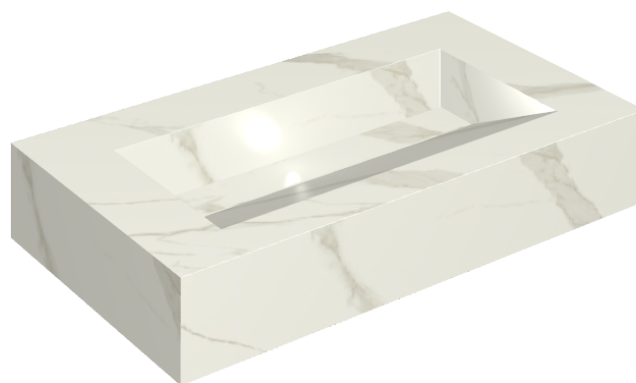

SCHEDA DI CONFIGURAZIONE

Cod. art.: 620810000011

Fly Evo

Washbasin 90

Rivestimento del
prodotto

Metropolis Calacatta
Gold Matt

I colori e le altre caratteristiche estetiche delle piastrelle presenti nelle illustrazioni presenti sul sito sono puramente indicativi. Guarda sempre i campioni di persona prima dell'acquisto.

Trova il punto vendita
autorizzato più vicino:

<https://volga.italonceramica.ru/ru/home/dealer/>