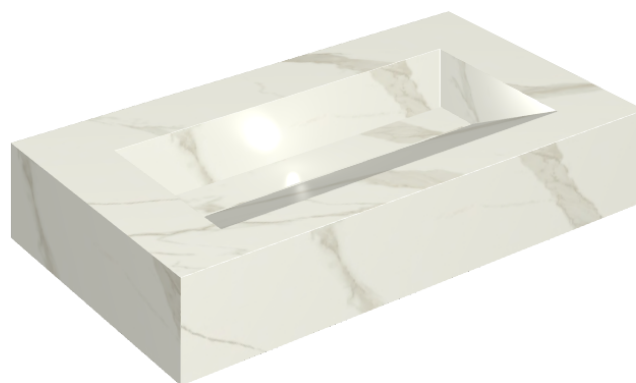

SCHEDA DI CONFIGURAZIONE

Cod. art.: 620810000011

Fly Evo

Washbasin 90

Rivestimento del
prodotto

Metropolis Calacatta
Gold Matt

I colori e le altre caratteristiche estetiche delle piastrelle presenti nelle illustrazioni presenti sul sito sono puramente indicativi. Guarda sempre i campioni di persona prima dell'acquisto.