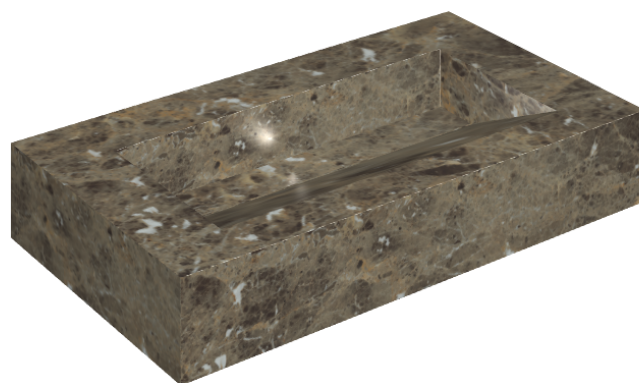

SCHEDA DI CONFIGURAZIONE

Cod. art.: 620810000011

Fly Evo

Washbasin 90

Rivestimento del
prodotto

Charme Deluxe
Emperador Dark Matt

I colori e le altre caratteristiche estetiche delle piastrelle presenti nelle illustrazioni presenti sul sito sono puramente indicativi. Guarda sempre i campioni di persona prima dell'acquisto.