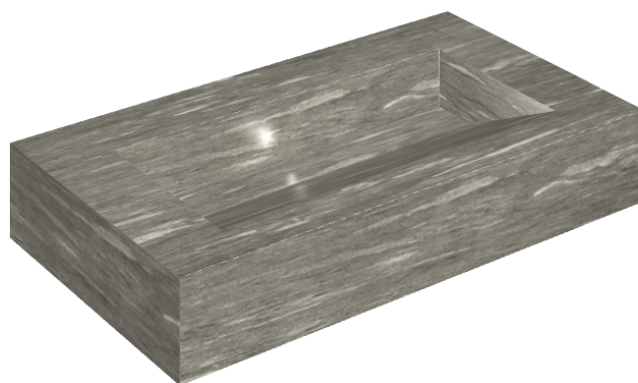

SCHEDA DI CONFIGURAZIONE

Cod. art.: 620810000011

Fly Evo

Washbasin 90

Rivestimento del
prodotto

Skyfall Grigio Alpino
Matt

I colori e le altre caratteristiche estetiche delle piastrelle presenti nelle illustrazioni presenti sul sito sono puramente indicativi. Guarda sempre i campioni di persona prima dell'acquisto.