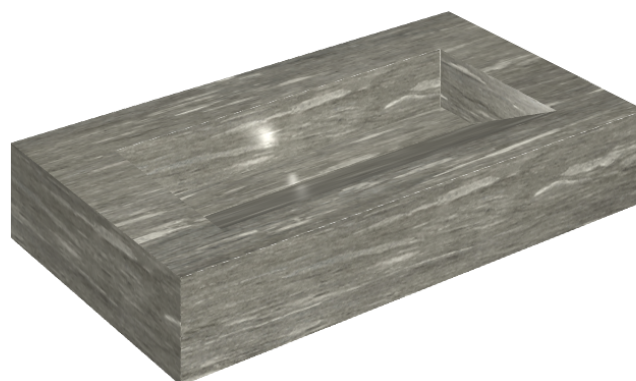

SCHEDA DI CONFIGURAZIONE

Cod. art.: 620810000011

Fly Evo

Washbasin 90

Rivestimento del
prodotto

Skyfall Grigio Alpino
Matt

I colori e le altre caratteristiche estetiche delle piastrelle presenti nelle illustrazioni presenti sul sito sono puramente indicativi. Guarda sempre i campioni di persona prima dell'acquisto.