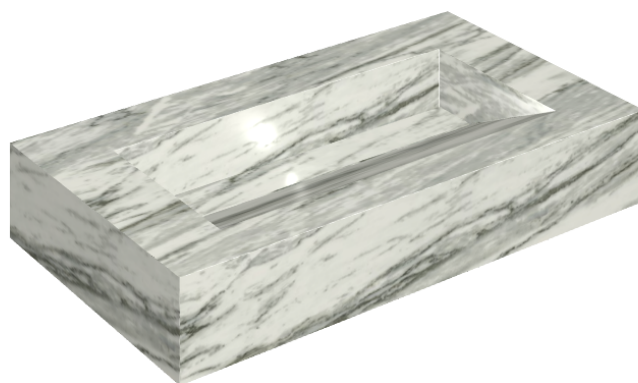

## Washbasin 90

Rivestimento del  
prodotto

Skyfall Bianco  
Paradiso Matt

I colori e le altre caratteristiche estetiche delle piastrelle presenti nelle illustrazioni presenti sul sito sono puramente indicativi. Guarda sempre i campioni di persona prima dell'acquisto.