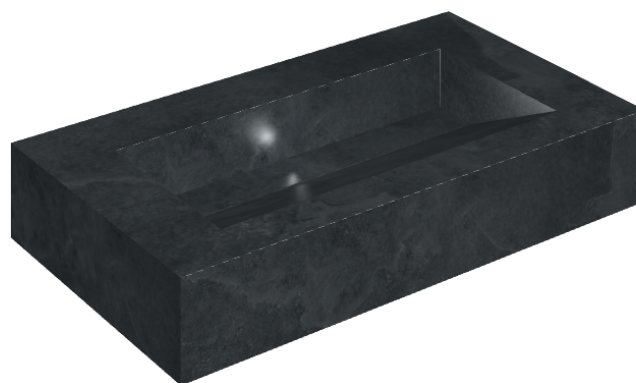

SCHEDA DI CONFIGURAZIONE

Cod. art.: 620810000011

Fly Evo

Washbasin 90

Rivestimento del
prodotto

Materia Titanio Matt

I colori e le altre caratteristiche estetiche delle piastrelle presenti nelle illustrazioni presenti sul sito sono puramente indicativi. Guarda sempre i campioni di persona prima dell'acquisto.