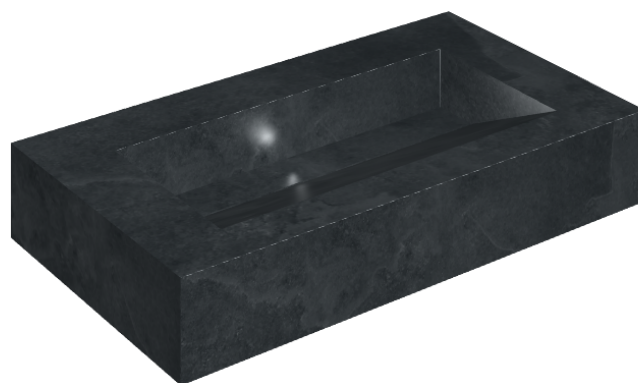

SCHEDA DI CONFIGURAZIONE

Cod. art.: 620810000011

# Fly Evo

## Washbasin 90

Rivestimento del  
prodotto

Materia Titanio Matt

I colori e le altre caratteristiche estetiche delle piastrelle presenti nelle illustrazioni presenti sul sito sono puramente indicativi. Guarda sempre i campioni di persona prima dell'acquisto.