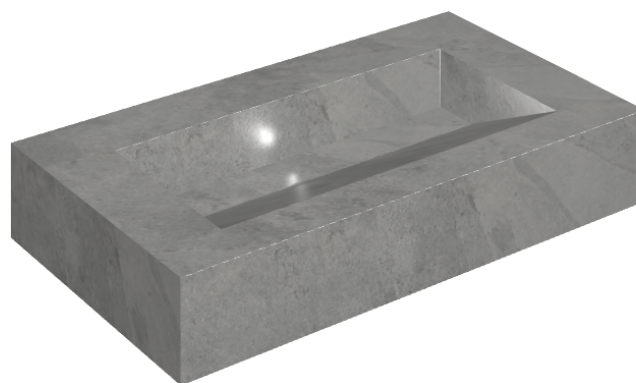

## SCHEMA DI CONFIGURAZIONE

Cod. art.:

620810000011

## Washbasin 90

Rivestimento del  
prodottoMateria Carbonio  
Matt

I colori e le altre caratteristiche estetiche delle piastrelle presenti nelle illustrazioni presenti sul sito sono puramente indicativi. Guarda sempre i campioni di persona prima dell'acquisto.