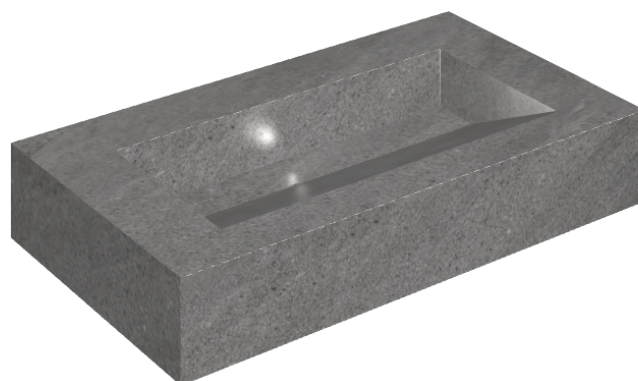

SCHEDA DI CONFIGURAZIONE

Cod. art.: 620810000011

Fly Evo

Washbasin 90

Rivestimento del
prodotto

Contempora Carbon
Matt

I colori e le altre caratteristiche estetiche delle piastrelle presenti nelle illustrazioni presenti sul sito sono puramente indicativi. Guarda sempre i campioni di persona prima dell'acquisto.