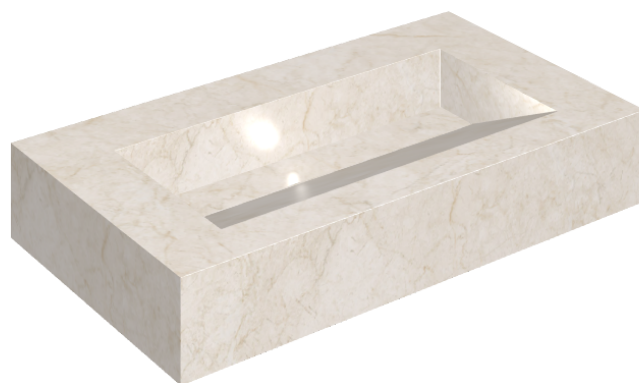

## Washbasin 90

Rivestimento del  
prodotto  
Contempora Pure  
Matt

I colori e le altre caratteristiche estetiche delle piastrelle presenti nelle illustrazioni presenti sul sito sono puramente indicativi. Guarda sempre i campioni di persona prima dell'acquisto.