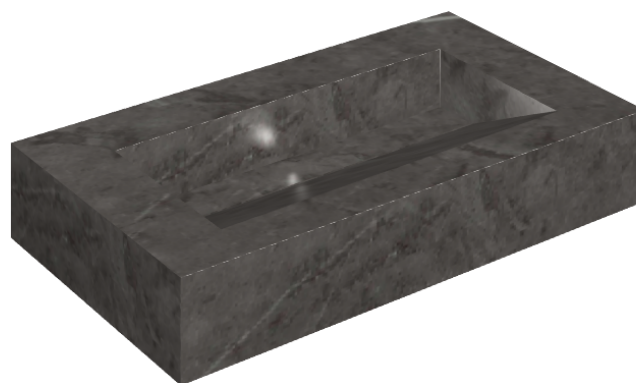

SCHEDA DI CONFIGURAZIONE

Cod. art.: 620810000011

# Fly Evo

## Washbasin 90

Rivestimento del  
prodotto

Charme Evo Antracite  
Matt

I colori e le altre caratteristiche estetiche delle piastrelle presenti nelle illustrazioni presenti sul sito sono puramente indicativi. Guarda sempre i campioni di persona prima dell'acquisto.