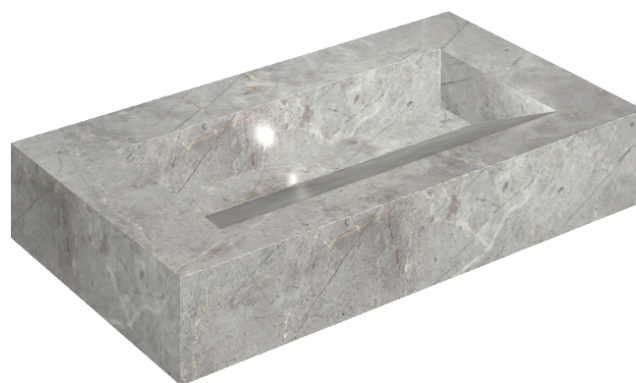

## Washbasin 90

Rivestimento del  
prodotto

Charme Evo Imperiale  
Matt

I colori e le altre caratteristiche estetiche delle piastrelle presenti nelle illustrazioni presenti sul sito sono puramente indicativi. Guarda sempre i campioni di persona prima dell'acquisto.