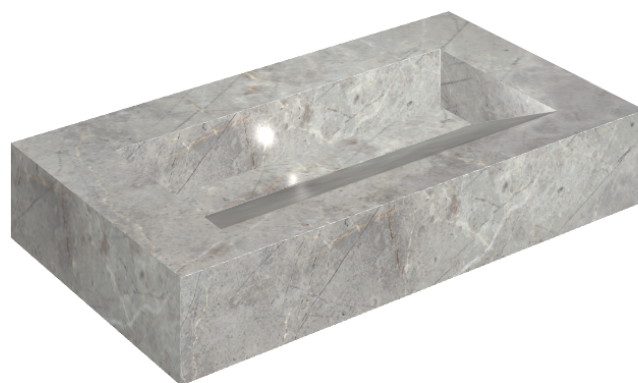

## Washbasin 90

Rivestimento del  
prodotto

Charme Evo Imperiale  
Matt

I colori e le altre caratteristiche estetiche delle piastrelle presenti nelle illustrazioni presenti sul sito sono puramente indicativi. Guarda sempre i campioni di persona prima dell'acquisto.