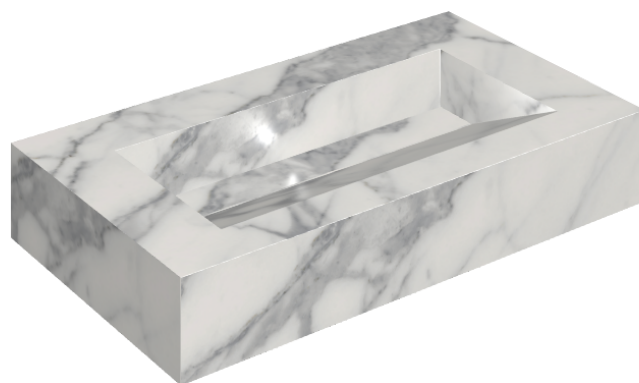

SCHEDA DI CONFIGURAZIONE

Cod. art.: 620810000011

Fly Evo

Washbasin 90

Rivestimento del
prodotto

Charme Evo Statuario
Matt

I colori e le altre caratteristiche estetiche delle piastrelle presenti nelle illustrazioni presenti sul sito sono puramente indicativi. Guarda sempre i campioni di persona prima dell'acquisto.