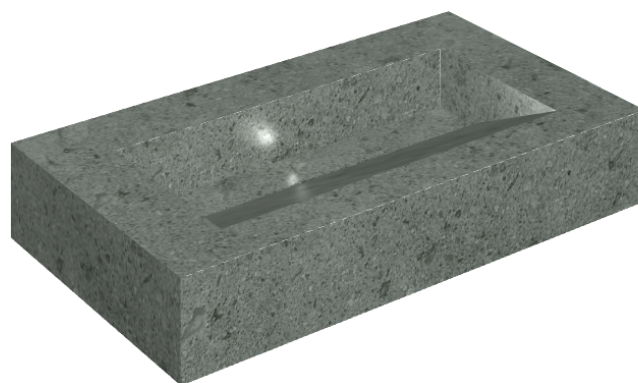

SCHEDA DI CONFIGURAZIONE

Cod. art.: 620810000011

Fly Evo

Washbasin 90

Rivestimento del
prodotto

Genesis Saturn Grey
Matt

I colori e le altre caratteristiche estetiche delle piastrelle presenti nelle illustrazioni presenti sul sito sono puramente indicativi. Guarda sempre i campioni di persona prima dell'acquisto.