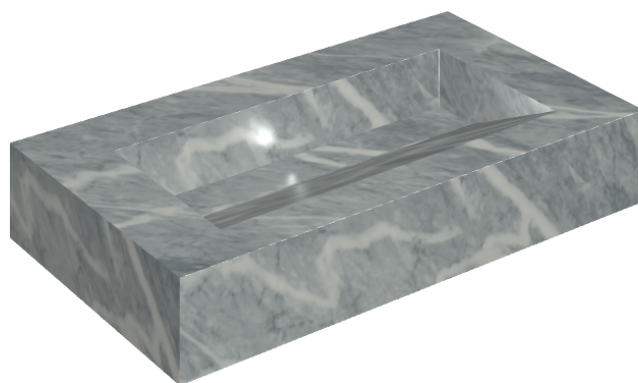

Cod. art.:

620810000011

## Washbasin 90

Rivestimento del  
prodotto

Charme Extra Atlantic  
Matt

I colori e le altre caratteristiche estetiche delle piastrelle presenti nelle illustrazioni presenti sul sito sono puramente indicativi. Guarda sempre i campioni di persona prima dell'acquisto.