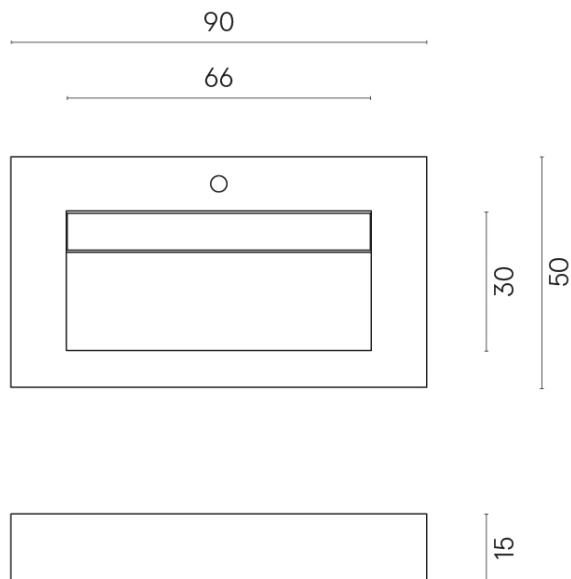

Cod. art.:

620810000011

Fly Evo

Washbasin 90

Rivestimento del
prodotto

Charme Extra Atlantic
Matt

I colori e le altre caratteristiche estetiche delle piastrelle presenti nelle illustrazioni presenti sul sito sono puramente indicativi. Guarda sempre i campioni di persona prima dell'acquisto.