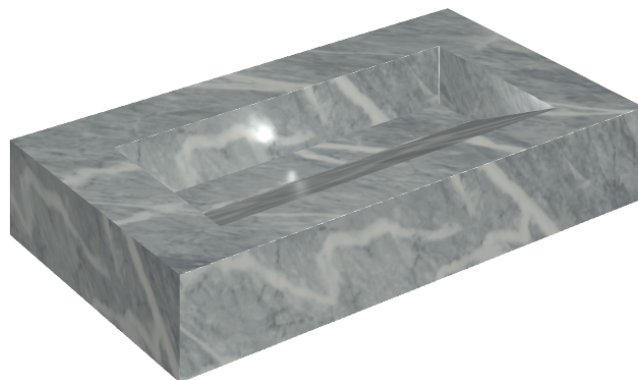

Cod. art.:

620810000011

Fly Evo

Washbasin 90

Rivestimento del
prodotto

Charme Extra Atlantic
Matt

I colori e le altre caratteristiche estetiche delle piastrelle presenti nelle illustrazioni presenti sul sito sono puramente indicativi. Guarda sempre i campioni di persona prima dell'acquisto.