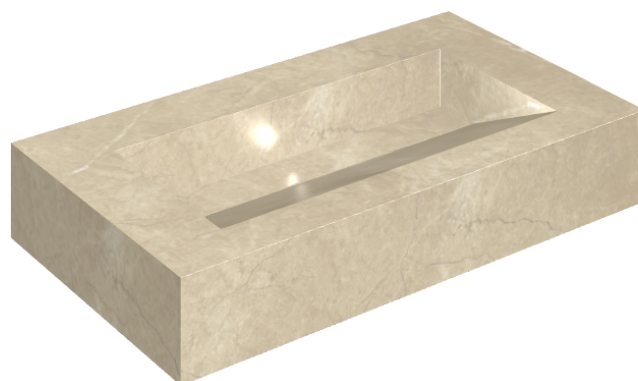

## Washbasin 90

Rivestimento del  
prodotto

Charme Extra Arcadia  
Matt

I colori e le altre caratteristiche estetiche delle piastrelle presenti nelle illustrazioni presenti sul sito sono puramente indicativi. Guarda sempre i campioni di persona prima dell'acquisto.